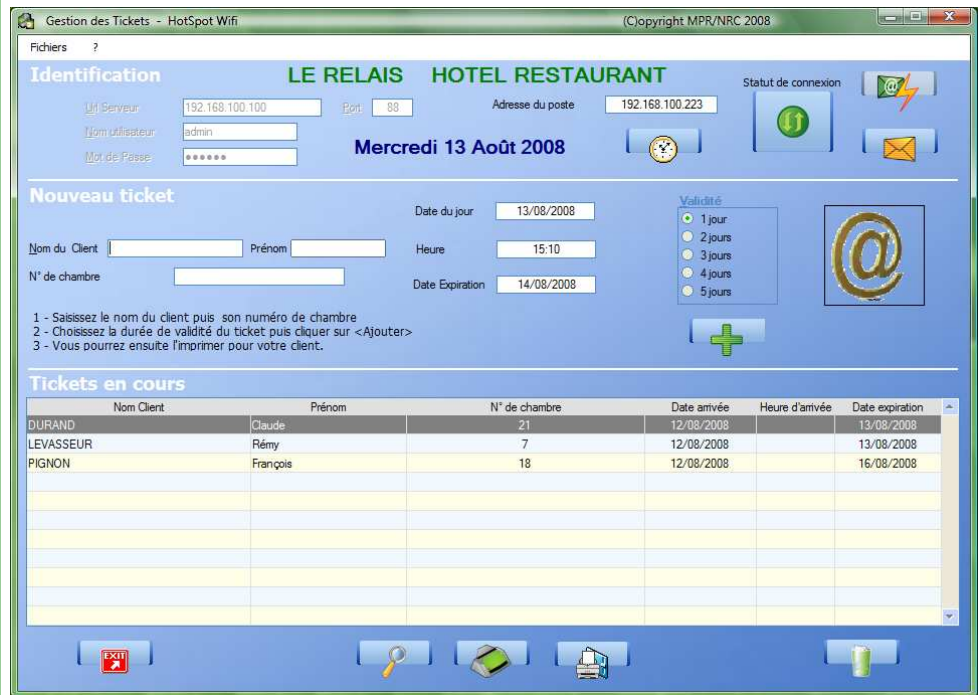

Hôtels,  
Campings,  
Gîtes Ruraux,  
Chambres d'hôtes

Une solution adaptée  
A chaque cas.

Modulable, extensible  
Conforme aux obligations  
légales de traçabilité  
des accès.

**Nouveau**

Quelques clics suffisent pour délivrer un ticket de connexion à durée limitée avec login et mot de passe uniques pour chaque client.

**HotSpotTickets** gère l'historique des tickets délivrés et permet l'accès aux journaux de connexion sur plus de 5 ans en arrière.