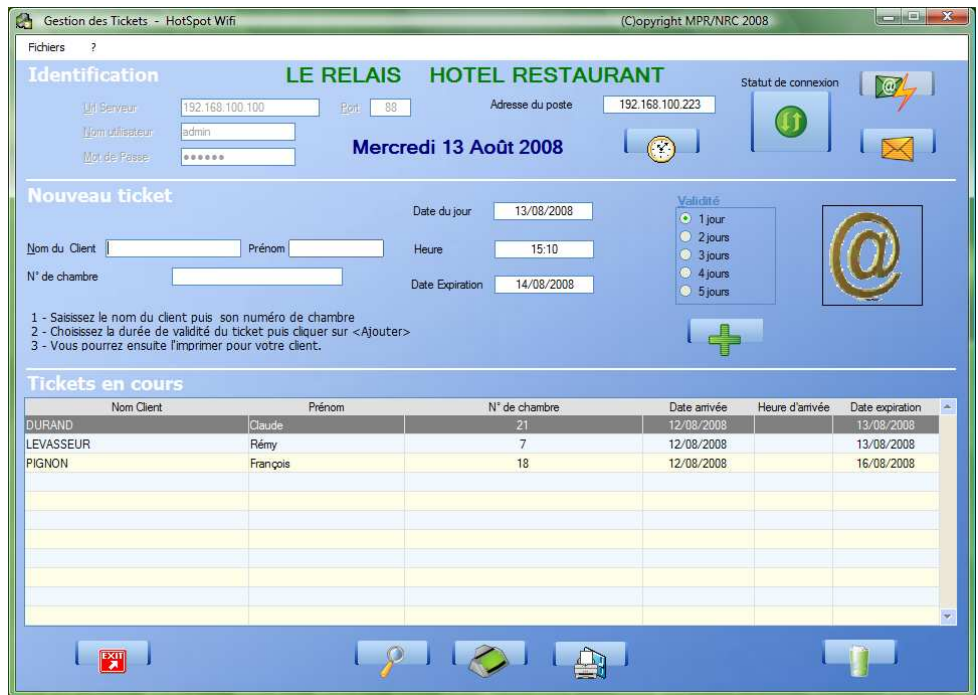

Hôtels,
Campings,
Gîtes Ruraux,
Chambres d'hôtes

Une solution adaptée
A chaque cas.

Modulable, extensible
Conforme aux obligations
légales de traçabilité
des accès.

Nouveau

Accès Internet Haut Débit par Wifi

Quelques clics suffisent pour délivrer un ticket de connexion à durée limitée avec login et mot de passe uniques pour chaque client.

HotSpotTickets gère l'historique des tickets délivrés et permet l'accès aux journaux de connexion sur plus de 5 ans en arrière.